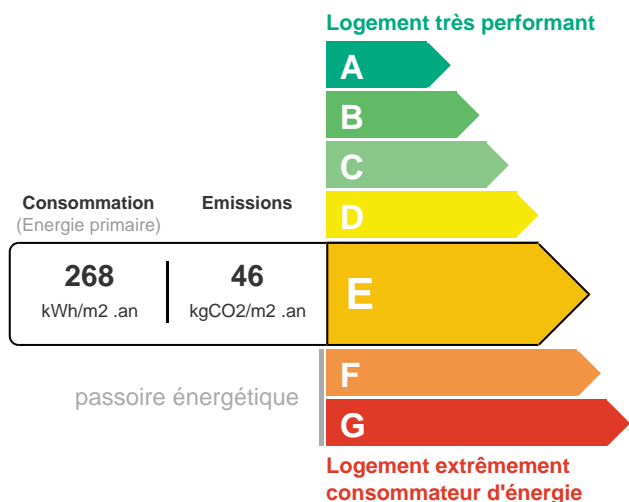

INFORMATIONS

Surface habitable : 76 m²
Nb pièce(s) : 4
Mode de chauffage : Convecteur
Nb salle de bain : 1
Nb chambre(s) : 3
Energie : Gaz
Surface terrain : 81 m²
Numéro de mandat de vente : 3913
Type de chauffage : Individuel
Cuisine : Aménagée

DPE / GES