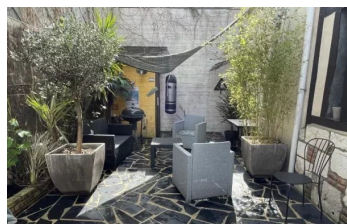

### DESCRIPTION

Exclusivité - ELBEUF (76500) - Centre-ville, proche Mairie - Jolie maison de ville individuelle d'environ 76 m<sup>2</sup> habitables, avec courrette paysagée et possibilité de stationnement, comprenant : entrée sur séjour avec placard et poêle à gaz, cuisine aménagée. Au 1er étage : palier-dégagement avec placard, wc, salle-de-bains avec 2 vasques et baignoire, une grande chambre de 18 m<sup>2</sup>. Au 2ème étage : palier et 2 chambres mansardées. Chauffage avec un poêle à gaz et convecteurs. Cave avec partie buanderie. Courrette avec dalles en ardoise au sol. Décoration soignée, à visiter rapidement ! Référence annonce 3913 -