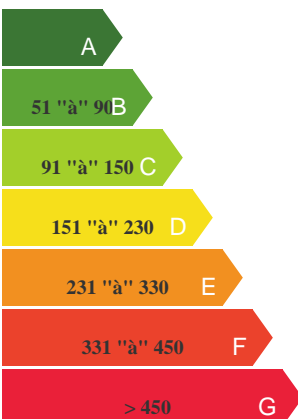

DPE

C 150

VOTRE AGENCE

Vaultier-Dupuy Immobilier
5 Rue Pierre Brossolette 76500 Elbeuf
Tél : 02 35 77 24 47
Mail : contact@vdimmo.com